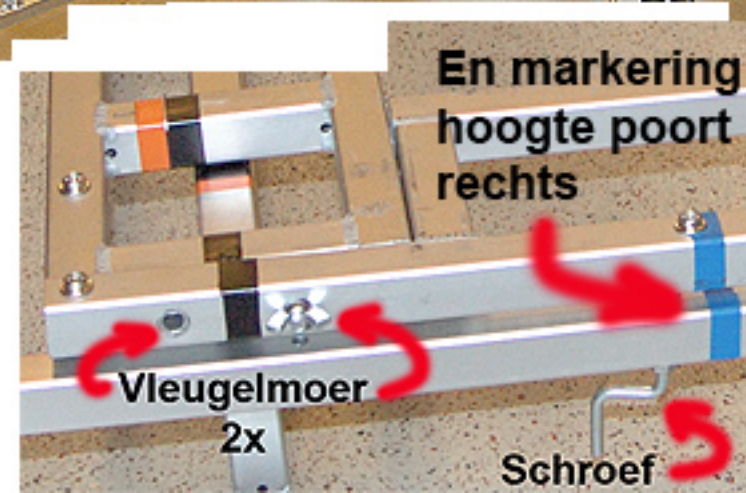

Doorbuigen van bovendeeel
vanwege het niet volledig
ondersteunen van de poort
zie ook hieronder bij
"einde poort links (boven)"

Doek
op
frame

Doek-zijde

Einde
poort
links (boven) / belasting scharnier

Markering
hoogte
poort
links onder

En markering
hoogte poort
rechts

Vleugelmoer
2x

Schroef