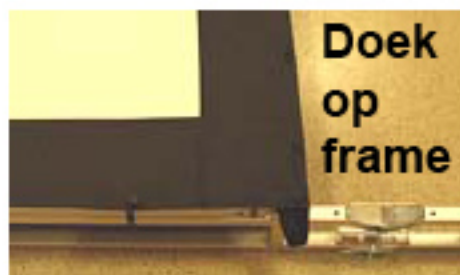

Doorbuigen van bovendeeel
vanwege het niet volledig
ondersteunen van de poort
zie ook hieronder bij
"einde poort links (boven)"

Doek
op
frame

Doek-zijde

Einde
poort
links (boven) / belasting scharnier

Markering
hoogte
poort
links onder

En markering
hoogte poort
rechts

Vleugelmoer
2x

Schroef