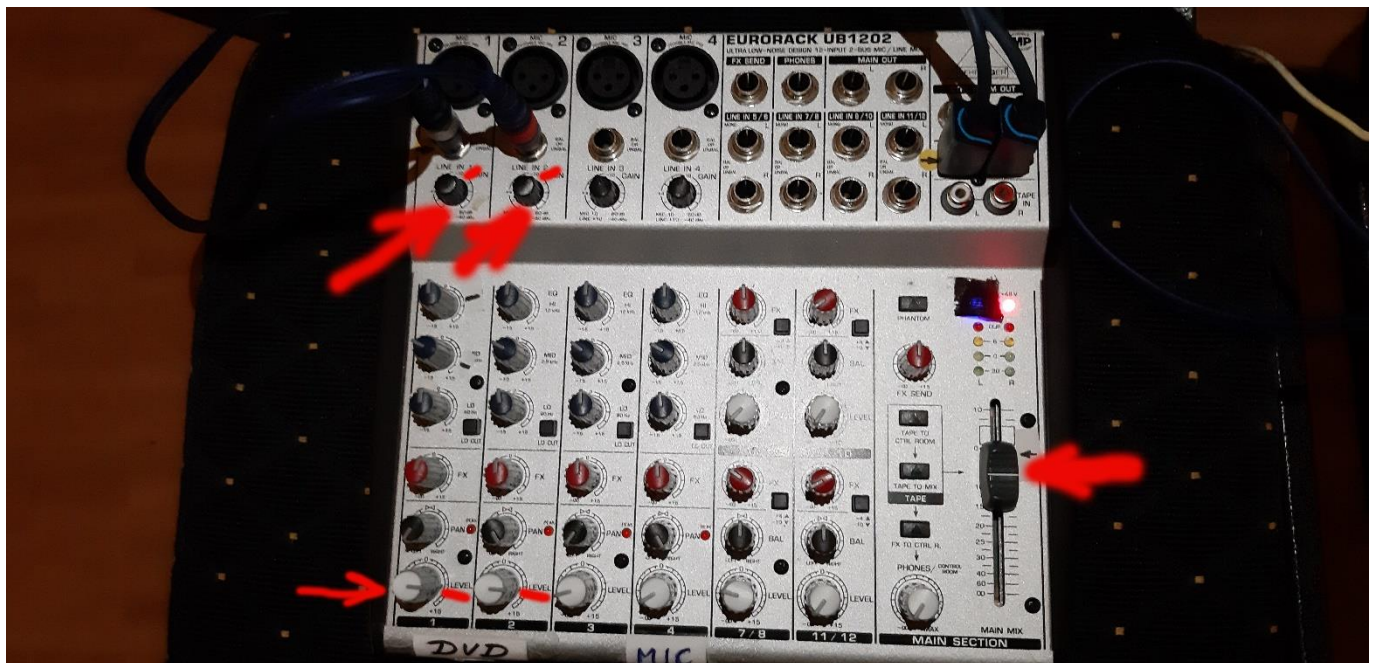

Mengpaneel aansluiting voor Het Gasthuis

Stel het geluid van de versterker van Het Gasthuis in zoals hieronder is aangegeven.