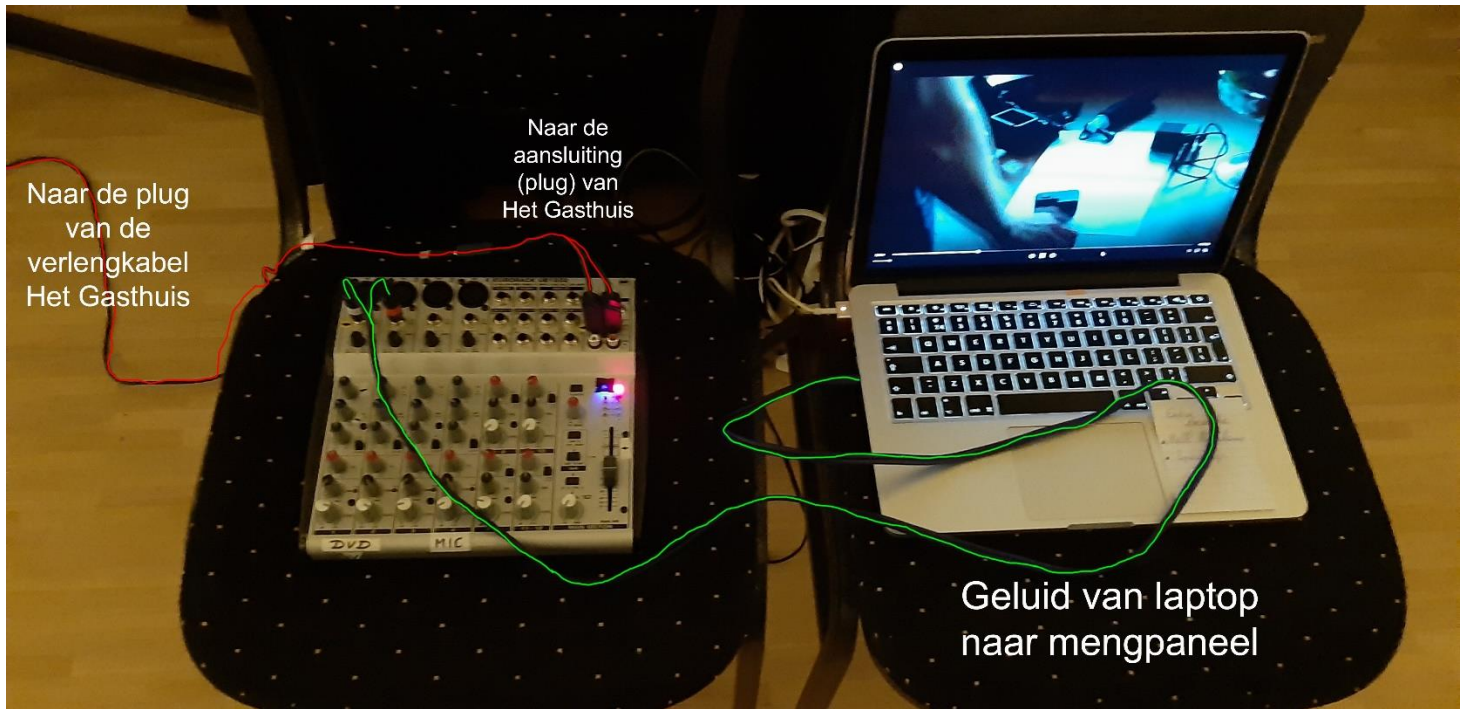

Mengpaneel aansluiting voor Het Gasthuis

Stel het geluid van de versterker van Het Gasthuis in zoals hieronder is aangegeven.